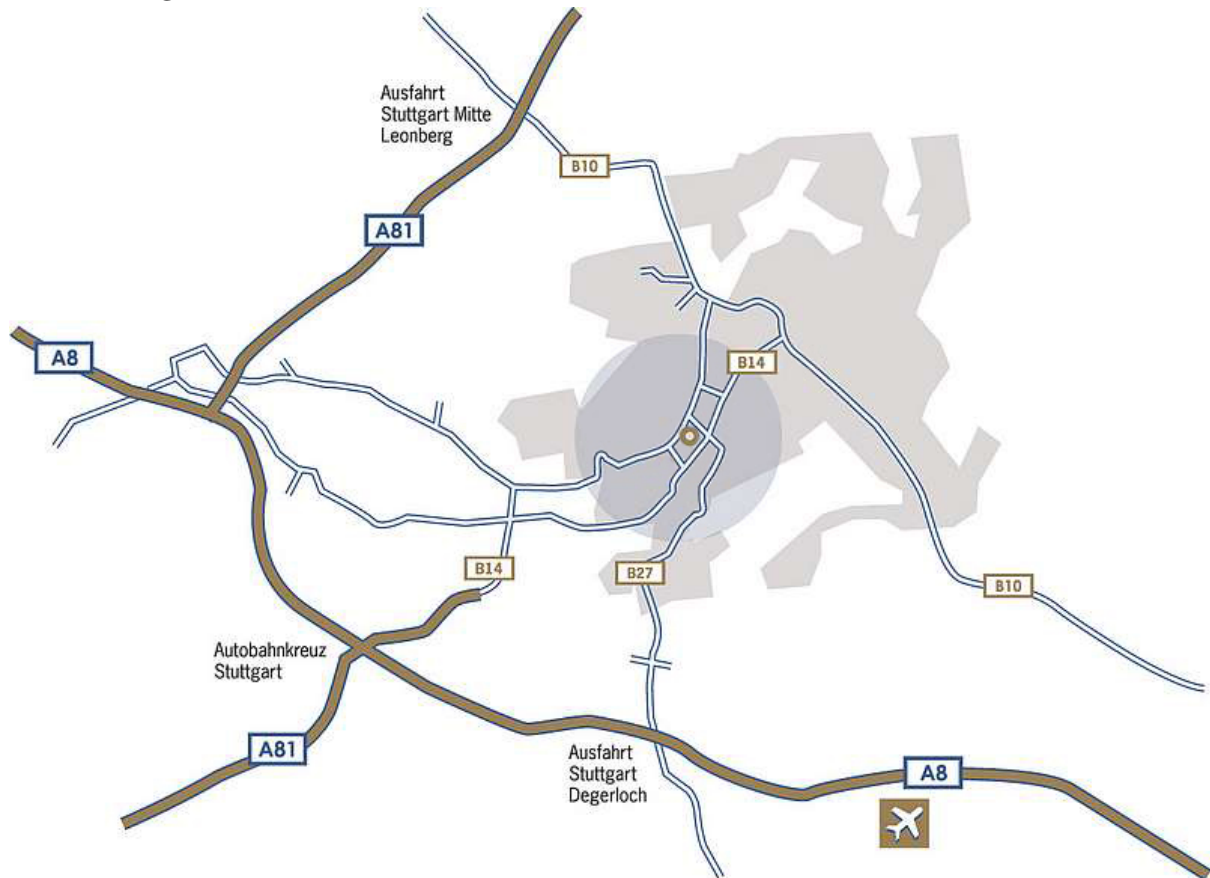

ANFAHRTSPLAN

Auxell GmbH
Büchsenstr. 10
D - 70173 Stuttgart

Tel.: +49 711 351447-0

P: Parken in der
Kronprinzengarage