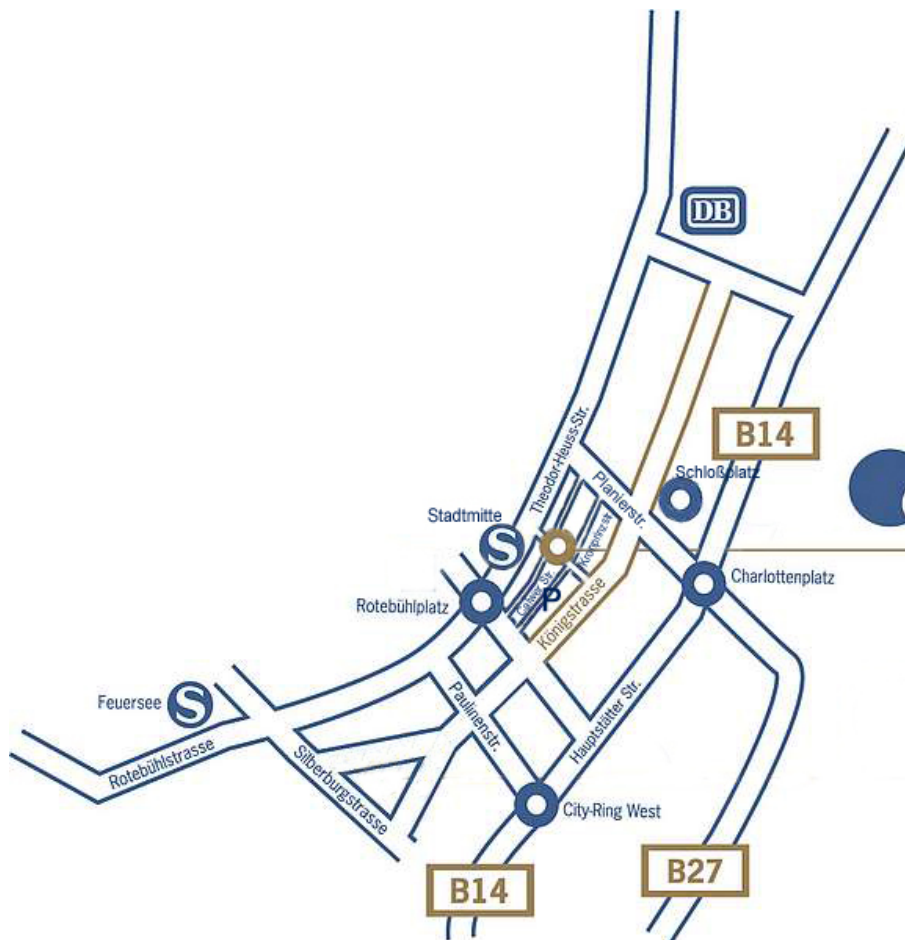

ANFAHRTSPLAN

Auxell GmbH
Büchsenstr. 10
D - 70173 Stuttgart

Tel.: +49 711 351447-0

P: Parken in der
Kronprinzengarage